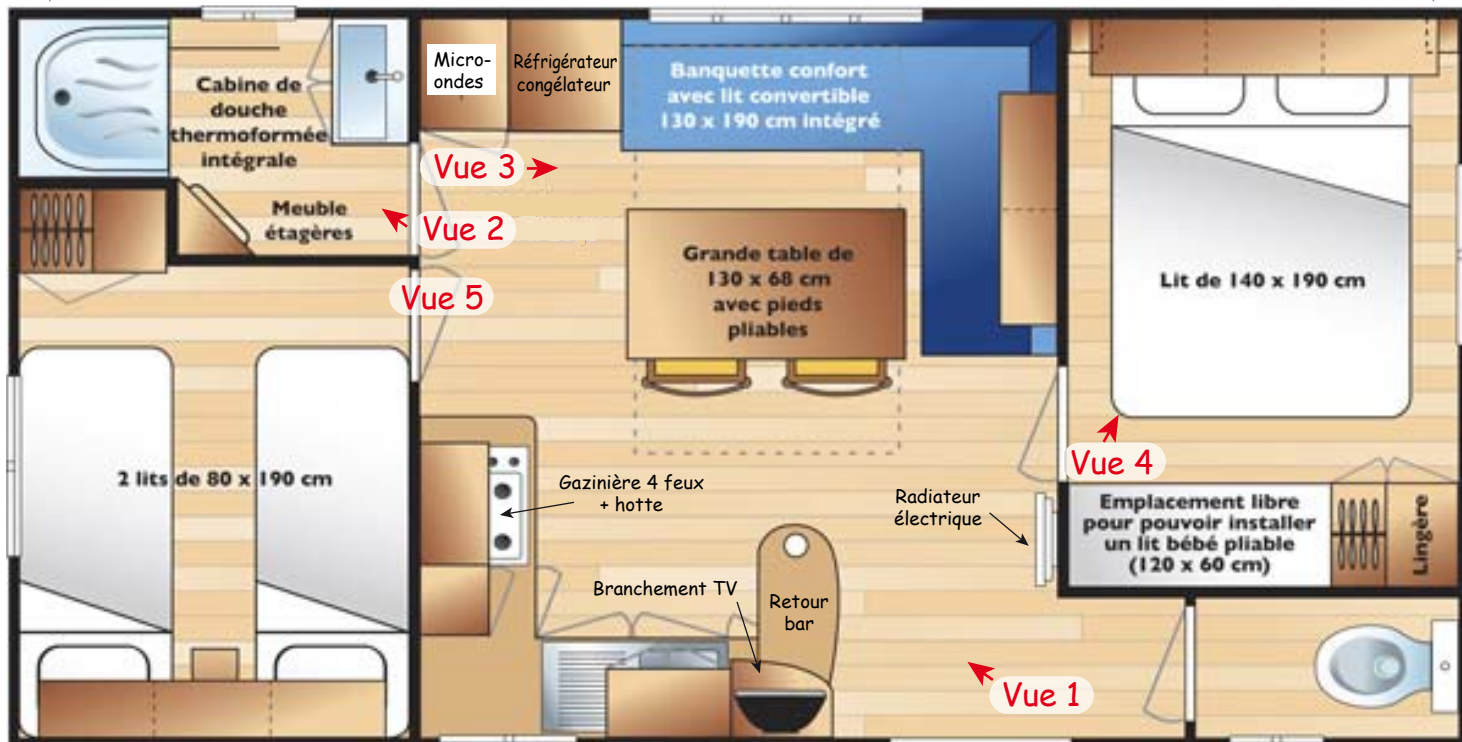

# MOBIL HOME 2 CHAMBRES - IRM 2008

4/6 personnes - 29 m<sup>2</sup> - terrasse 12m<sup>2</sup> - Disponible en 2 coloris

Vue séjour depuis entrée

Salle de bain

Banquette convertible

Chambre avec 1 grand lit

Chambre avec 2 petits lits