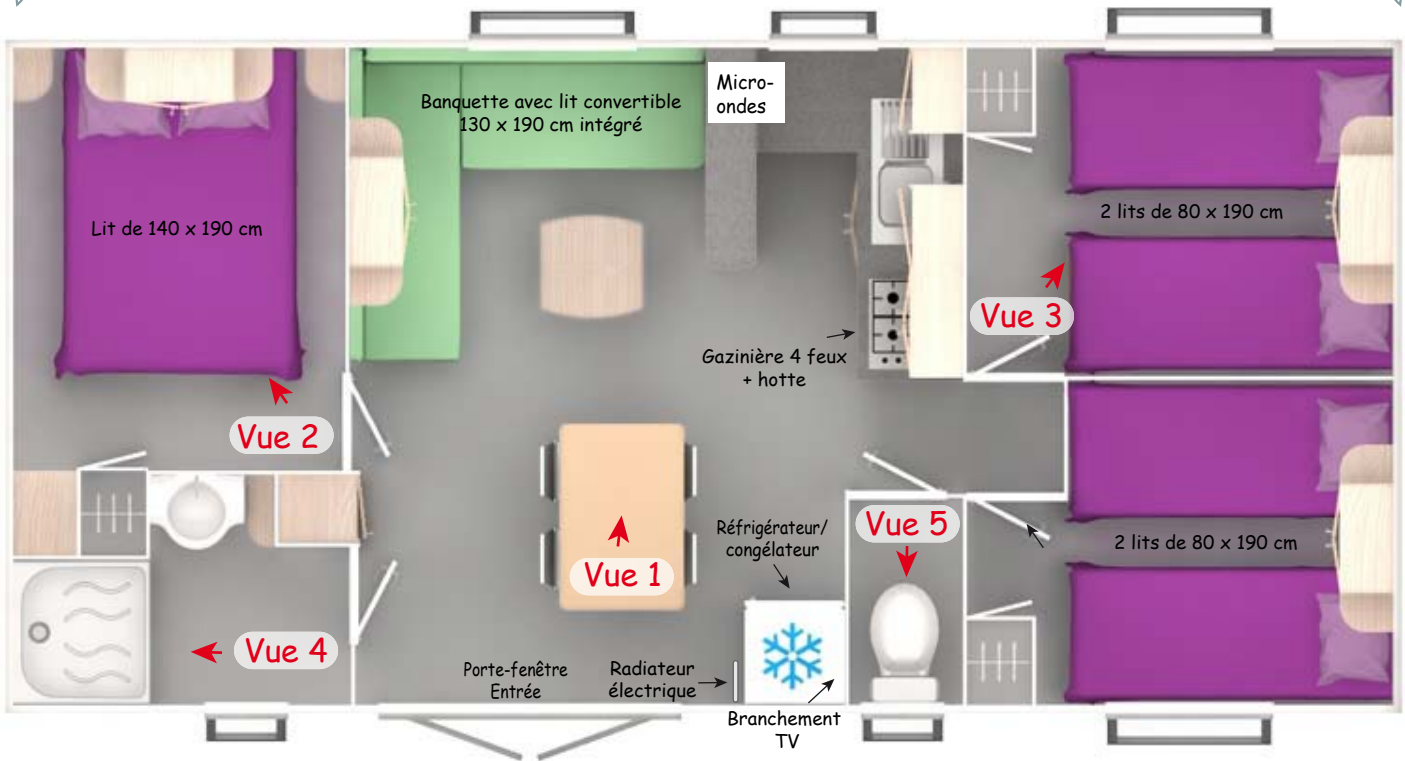

MOBIL HOME 3 CHAMBRES - TRIGANO 2012

6/8 personnes - 33 m² - terrasse 15 m² - Disponible en 2 coloris

Vue 1

Séjour avec banquette convertible

Vue 2

Chambre avec 1 grand lit

Store occultant et moustiquaire dans toutes les chambres

Vue 3

Chambre avec 2 petits lits

Store occultant et moustiquaire dans toutes les chambres

Vue 4

Salle de bain

Vue 5

WC séparés